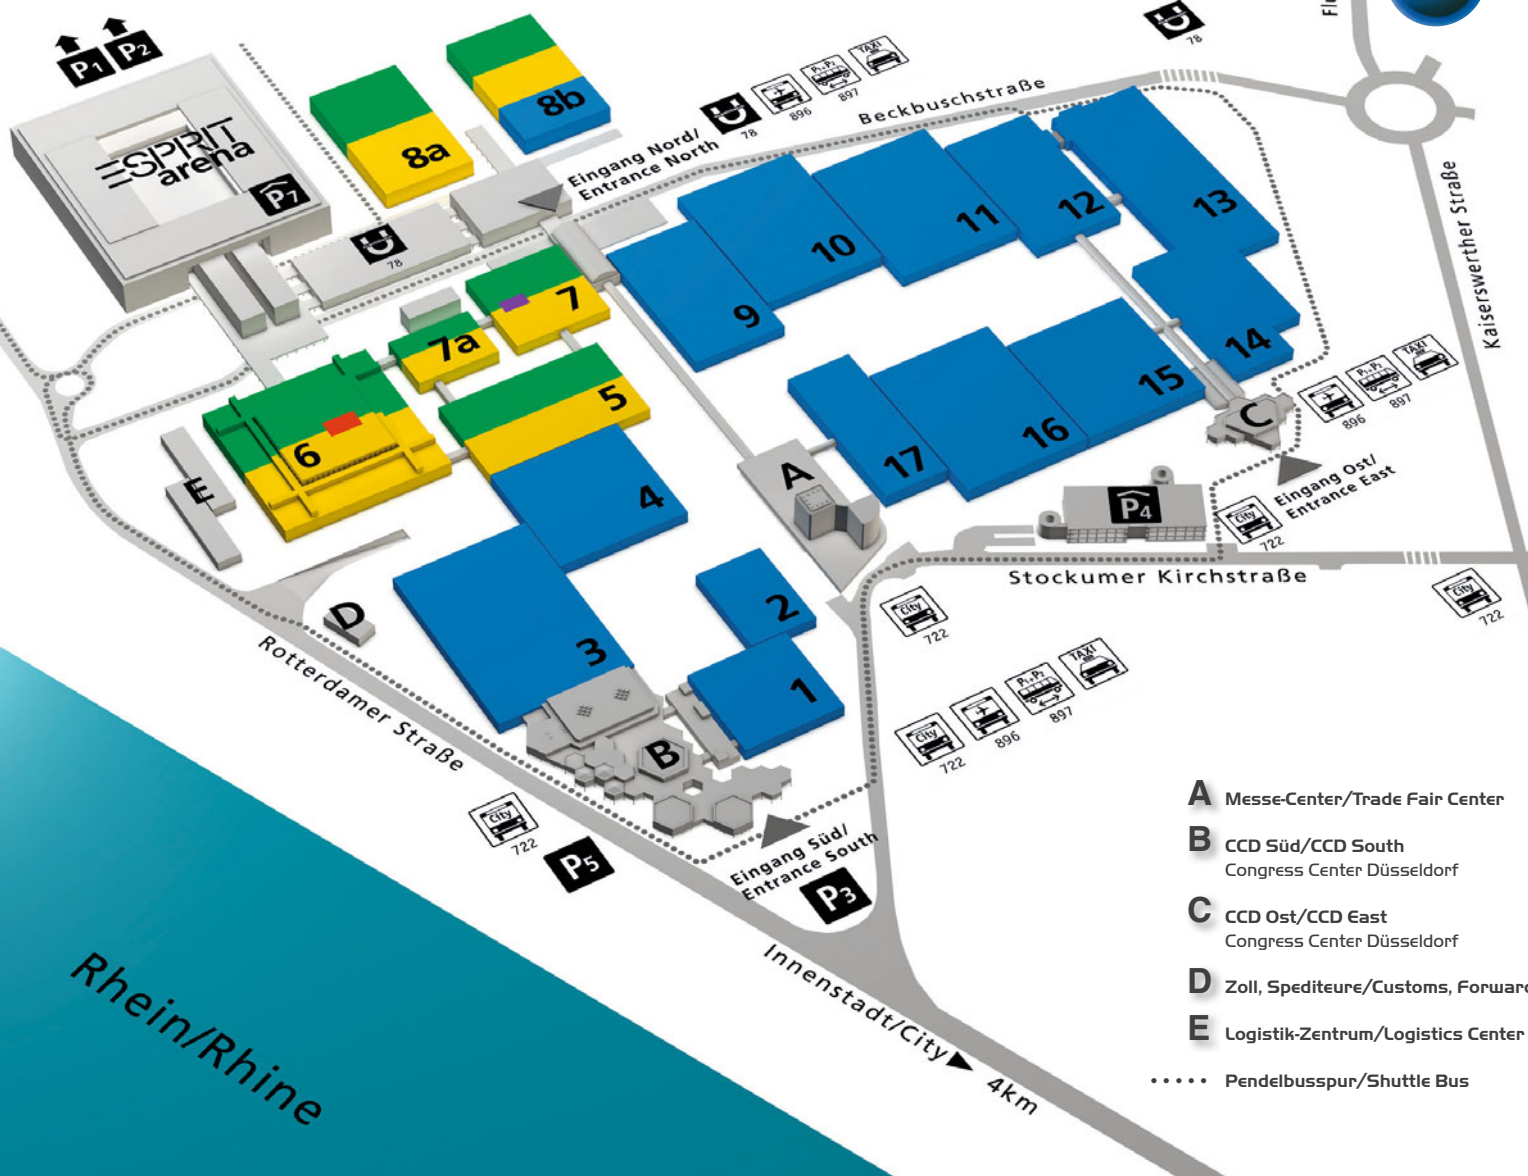

Parkplätze/Car parks (P1 + P2)  
 Adresse für Auto-Navigationssysteme/  
 Address for Car Navigation Systems:  
 40474 Düsseldorf, Am Staad

**2016**  
 19-26 October  
 Düsseldorf  
 Germany

- Maschinen und Ausrüstung für die Kunststoff- und Kautschukindustrie  
 Machinery and equipment for the plastics and rubber industry  
 Machines et équipements pour l'industrie du plastique et du caoutchouc  
 Macchinari e impianti per l'industria delle materie plastiche e della gomma
- Rohstoffe und Hilfsstoffe  
 Raw materials, auxiliaries  
 Matières premières et auxiliaires  
 Materie prime e ausiliarie
- Halbzeuge, technische Teile, verstärkte Kunststoffserzeugnisse  
 Semi-finished products, technical parts and reinforced plastics  
 Produits semi-finis, pièces techniques et produits en plastique renforcé  
 Semilavorati, parti tecniche, prodotti in plastica rinforzata
- Sonderschau  
 Special show  
 Exposition spéciale  
 Mostra speciale
- ScienceCampus

- A** Messe-Center/Trade Fair Center
- B** CCD Süd/CCD South  
Congress Center Düsseldorf
- C** CCD Ost/CCD East  
Congress Center Düsseldorf
- D** Zoll, Spediteure/Customs, Forwarders
- E** Logistik-Zentrum/Logistics Center
- ..... Pendelbusspur/Shuttle Bus

Rhein/Rhine