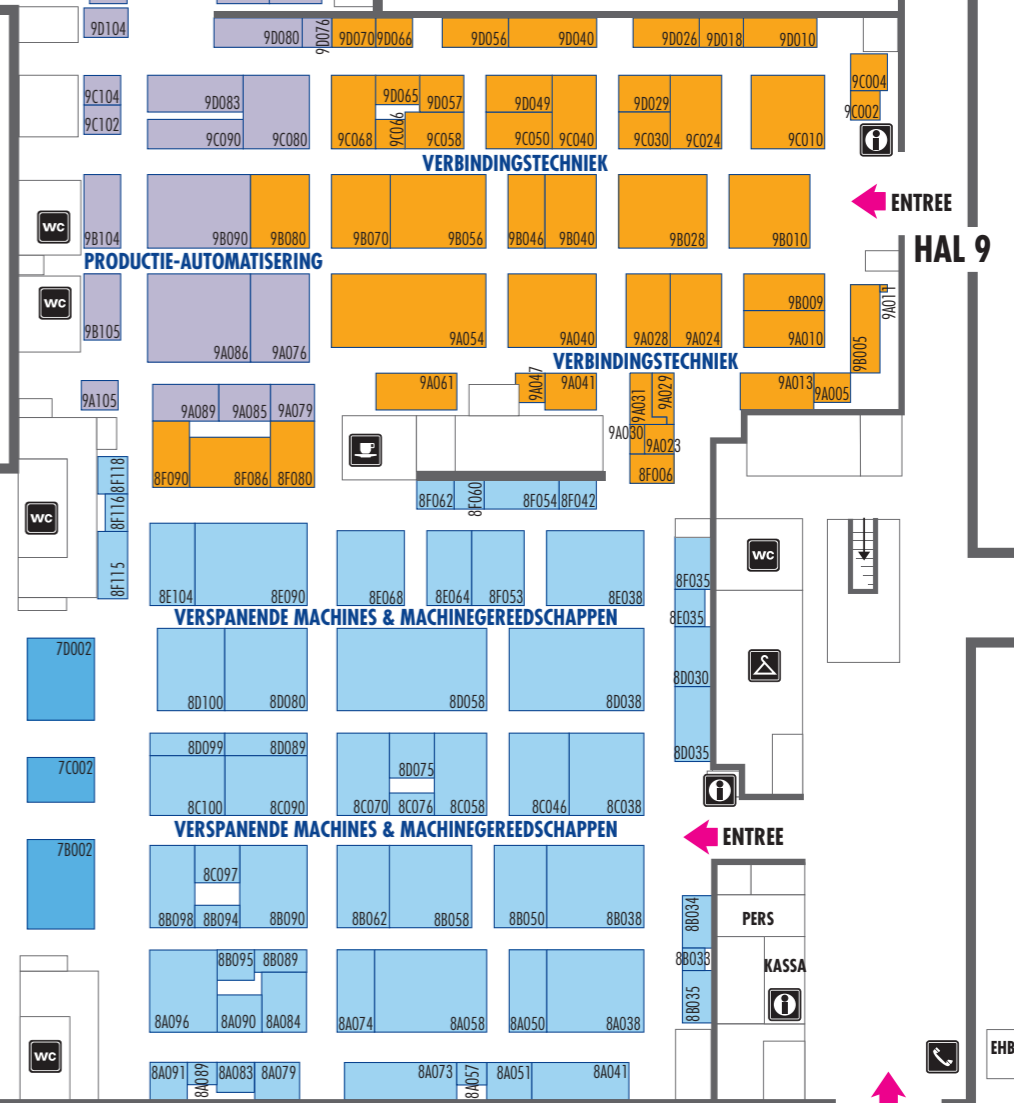

TECHNI-SHOW 2010

TECHNI-SHOW 2010 SECTOREN

- VAKKANJERS
- WERKPLAATSTECHNIEK
- NIET VERSPANENDE MACHINES
- VERSPANENDE MACHINES & MACHINEGEREEDSCHAPPEN
- PRODUCTIEAUTOMATISERING
- VERBINDINGSTECHNIEK
- PERSLUCHT EN VACUÛMTECHNIEK
- MEETTECHNIEK EN VISION

HAL 12

HAL 11

HAL 7

(SITUATIE PER 28-01-10. WIJZIGINGEN VOORBEHOUDEN)

HAL 8

ENTREE OOST

ENTREE WEST

KASSA

ENTREE

HAL 9

EHBO

ENTREE

PERS

KASSA