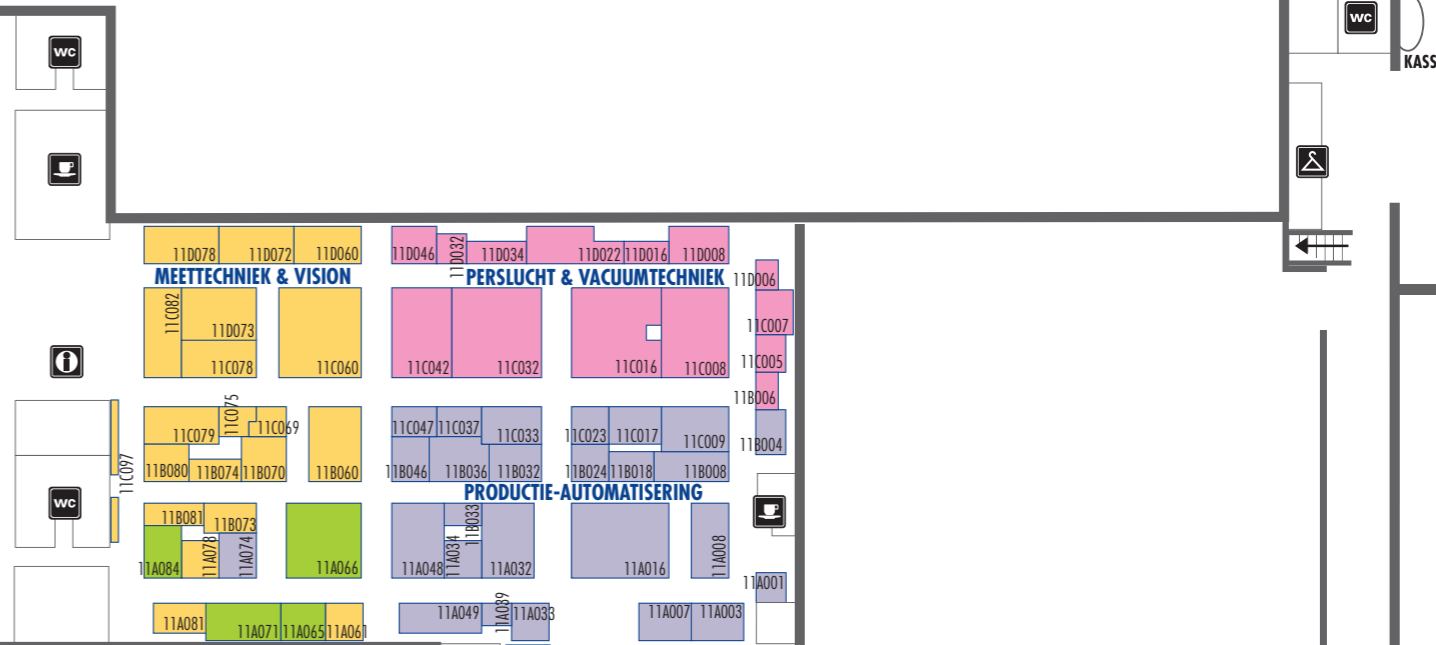

TECHNI-SHOW 2010

TECHNI-SHOW 2010 SECTOREN

- VAKKANJERS
- WERKPLAATSTECHNIEK
- NIET VERSPANENDE MACHINES
- VERSPANENDE MACHINES & MACHINEGEREEDSCHAPPEN
- PRODUCTIEAUTOMATISERING
- VERBINDINGSTECHNIEK
- PERSLUCHT EN VACUÛMTECHNIEK
- MEETTECHNIEK EN VISION

HAL 12

HAL 11

HAL 7

(SITUATIE PER 28-01-10. WIJZIGINGEN VOORBEHOUDEN)

HAL 8

ENTREE OOST

ENTREE WEST

KASSA

ENTREE

HAL 9

EHBO

ENTREE

PERS

KASSA