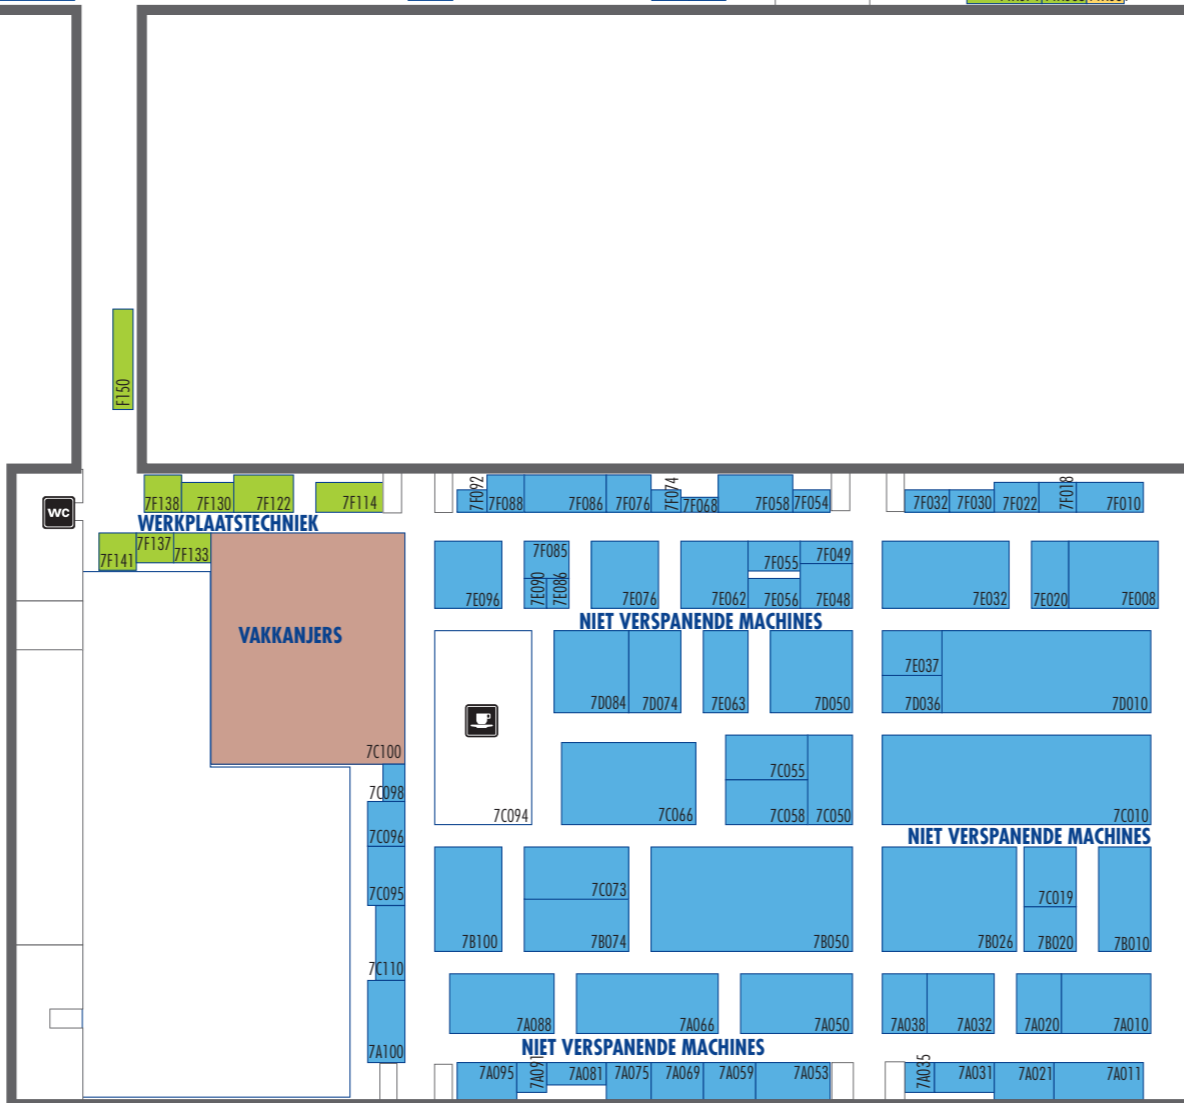

TECHNI-SHOW 2010

TECHNI-SHOW 2010 SECTOREN

- VAKKANJERS
- WERKPLAATSTECHNIEK
- NIET VERSPANENDE MACHINES
- VERSPANENDE MACHINES & MACHINEGEREEDSCHAPPEN
- PRODUCTIEAUTOMATISERING
- VERBINDINGSTECHNIEK
- PERSLUCHT EN VACUÛMTECHNIEK
- MEETTECHNIEK EN VISION

HAL 12

HAL 11

HAL 7

(SITUATIE PER 28-01-10. WIJZIGINGEN VOORBEHOUDEN)

HAL 8

ENTREE OOST

ENTREE WEST

KASSA

ENTREE

HAL 9

EHBO

ENTREE

PERS

KASSA