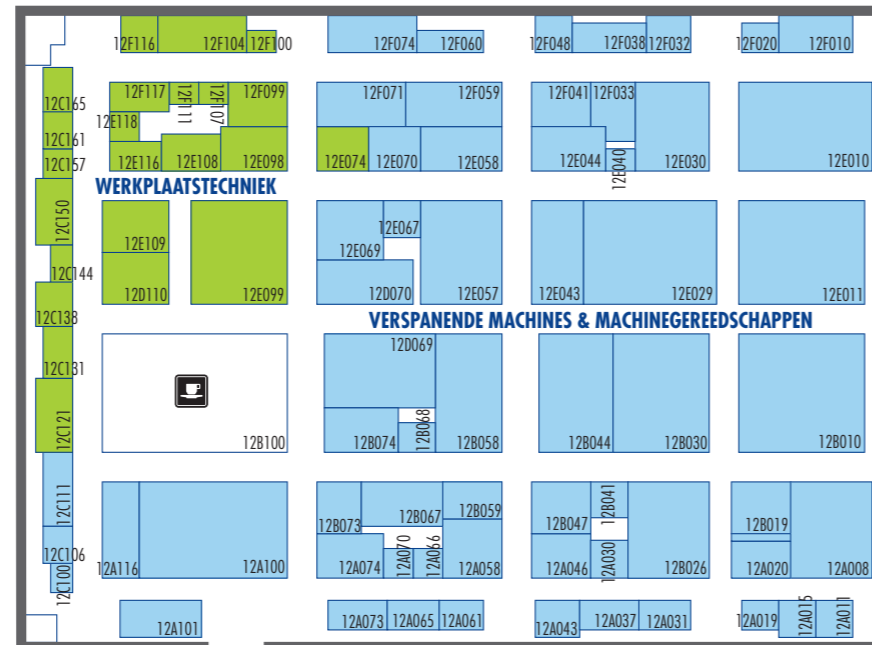

TECHNI-SHOW 2010

TECHNI-SHOW 2010 SECTOREN

- VAKKANJERS
- WERKPLAATSTECHNIEK
- NIET VERSPANENDE MACHINES
- VERSPANENDE MACHINES & MACHINEGEREEDSCHAPPEN
- PRODUCTIEAUTOMATISERING
- VERBINDINGSTECHNIEK
- PERSLUCHT EN VACUÛMTECHNIEK
- MEETTECHNIEK EN VISION

HAL 12

HAL 11

HAL 7

(SITUATIE PER 28-01-10. WIJZIGINGEN VOORBEHOUDEN)

HAL 8

ENTREE OOST

ENTREE WEST

KASSA

ENTREE

HAL 9

EHBO

ENTREE

PERS

KASSA